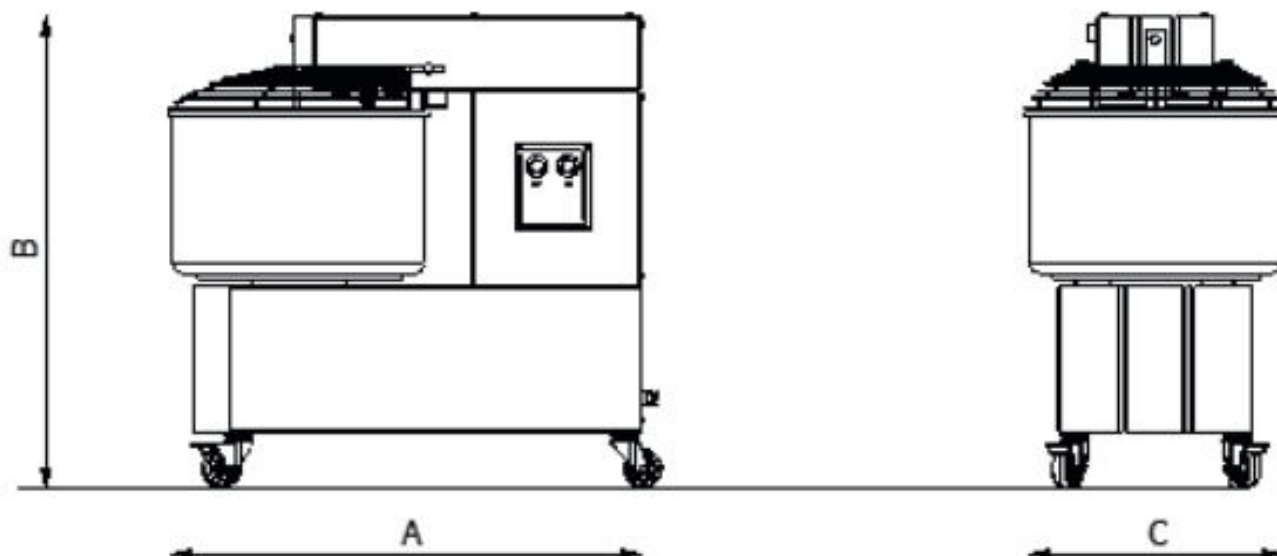

## Hnětač těsta jednorychlostní neodnímatelná nádoba 7 l 230 V

<b>Model</b>	<b>Sap kód</b>	00009995
HTF 7	<b>Skupina artiklů</b>	Pizza pece

- Materiál: Lakovaný plech
- Typ ovládní: Mechanické

<b>Sap kód</b>	00009995	<b>Hmotnost netto [kg]</b>	38.00
<b>Šířka netto [mm]</b>	540	<b>Příkon elektrický [kW]</b>	0.370
<b>Hloubka netto [mm]</b>	260	<b>Napájení</b>	230 V / 1N - 50 Hz
<b>Výška netto [mm]</b>	520	<b>Výška vnitřní části zařízení [mm]</b>	160

### Hnětač těsta jednorychlostní neodnímatelná nádoba 7 l 230 V

<b>Model</b>	<b>Sap kód</b>	00009995
HTF 7	<b>Skupina artiklů</b>	Pizza pece

**1. Sap kód:**

00009995

**2. Šířka netto [mm]:**

540

**3. Hloubka netto [mm]:**

260

**4. Výška netto [mm]:**

520

**5. Hmotnost netto [kg]:**

38.00

**6. Šířka brutto [mm]:**

720

**7. Hloubka brutto [mm]:**

420

**8. Výška brutto [mm]:**

700

**9. Hmotnost brutto [kg]:**

43.00

**10. Vnější barva zařízení:**

Bílé

**11. Materiál:**