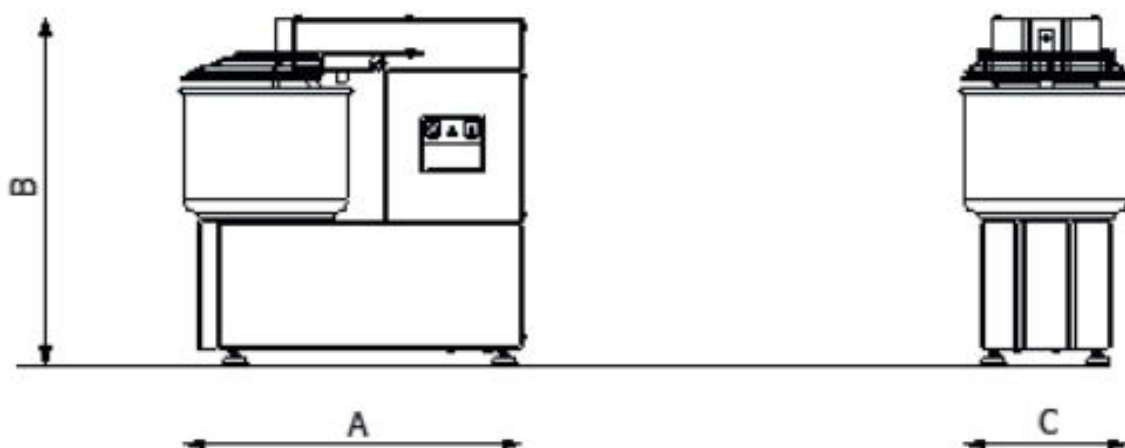

Hnětač těsta jednorychlostní neodnímatelná nádoba 7 l 230 V

Model	Sap kód	00009995
HTF 7	Skupina artiklů	Pizza pece

HTF7; HTF10